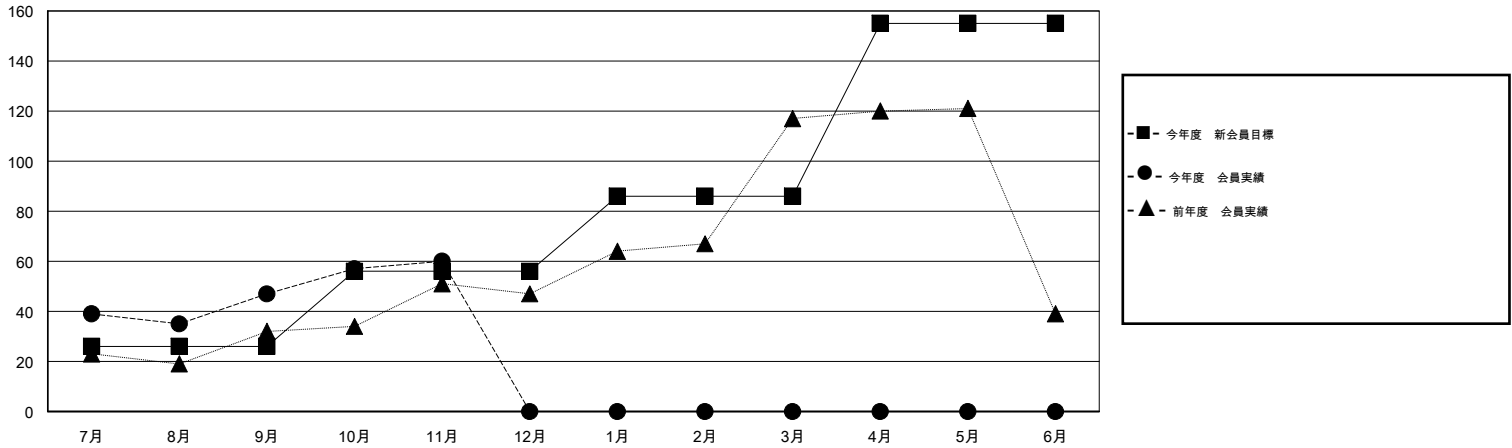

# MONTHLY MEMBERSHIP PROGRESS REPORT

District 332 A

Results as of: 11/30/2016

GMT: Masayuki Kaneko

地域 JAPAN

GMT会則地域 5-Jap

クラブ					名				
結果: 2016-2017					結果: 2016-2017				
四半期	新クラブ目標	新クラブ	解散クラブ	純増/減	四半期	新会員目標	チャーターメン バー/新会員	退会者	純増/減
7月/8月/9月	0	0	0	0	7月/8月/9月	26	70	23	47
10月/11月/12月	0	0	0	0	10月/11月/12月	30	24	11	13
1月/2月/3月	0	0	0	0	1月/2月/3月	30	0	0	0
4月/5月/6月	2	0	0	0	4月/5月/6月	69	0	0	0

新クラブ目標及び実績累計

会員目標及び実績累計

解散クラブ: 0	43 CLUBS OF 64 一名以上の新会員を登録	男女別
退会者		男性 1,699 (77.76%)
物故会員 4	<a href="#">健康診断データはこちら</a>	女性 486 (22.24%)
クラブ解散 0		家族会員 718
その他 30		世帯主 334
合計 34		世帯主以外 384