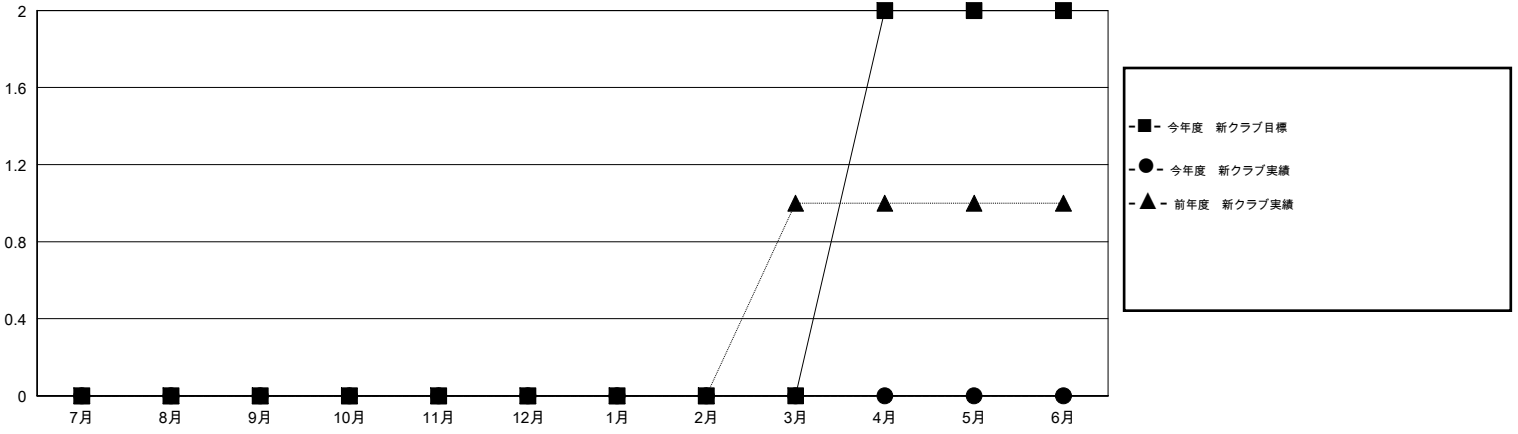

# MONTHLY MEMBERSHIP PROGRESS REPORT

District 332 A

Results as of: 11/30/2016

GMT: Masayuki Kaneko

地域 JAPAN

GMT会則地域 5-Jap

クラブ					名				
結果: 2016-2017					結果: 2016-2017				
四半期	新クラブ目標	新クラブ	解散クラブ	純増/減	四半期	新会員目標	チャーターメン バー/新会員	退会者	純増/減
7月/8月/9月	0	0	0	0	7月/8月/9月	26	70	23	47
10月/11月/12月	0	0	0	0	10月/11月/12月	30	24	11	13
1月/2月/3月	0	0	0	0	1月/2月/3月	30	0	0	0
4月/5月/6月	2	0	0	0	4月/5月/6月	69	0	0	0

新クラブ目標及び実績累計

会員目標及び実績累計

解散クラブ: 0	43 CLUBS OF 64 一名以上の新会員を登録	男女別
退会者		男性 1,699 (77.76%)
物故会員 4	<a href="#">健康診断データはこちら</a>	女性 486 (22.24%)
クラブ解散 0		家族会員 718
その他 30		世帯主 334
合計 34		世帯主以外 384